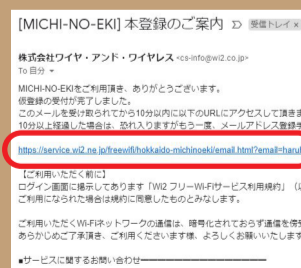

Click "Start"→"Settings"→ "Network & Internet", then click "Wi-Fi"
from the menu on the left of the setting screen, Turn on Wi-Fi and
select "MICHINO-EKI" from "Show available networks".

STEP

2

接続認証します

Authentication

TOPページの
各種情報メニューから
交通情報などにアクセス!

ブラウザアプリを起動すると
認証画面が表示されます。

Open your browser.
The authentication screen
is displayed.

SNSアカウントでログイン

使用したいSNS認証をタップし、SNS各社
のページにてお客様のメールアドレス・
パスワードを入力してください。

Login with SNS account

Tap SNS authentication and enter your email
address and password on the SNS website.

メールでログイン

ご利用端末で受信できる
メールアドレスを入力して
「送信」をタップします。

Login with email

Enter your email address
and tap "Send".

「MICHINO-EKI本登録のご案内」
のメールが来るので10分以内に
メール内のリンクをタップします。

You will receive the "MICHINO-EKI
Main Registration Information"
email. Tap the link provided in the
email within 10 minutes.

メールアドレスが登録済みの場合
すぐにインターネットがご利用できます。
For email addresses that are already registered
You will be able to access the Internet immediately.