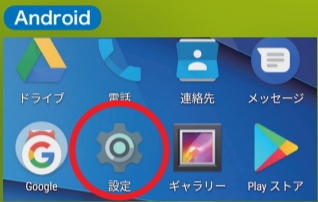

無料公衆無線 LAN で情報発信しています。
FREE WiFi AVAILABLE HERE

SSID: MICHI-NO-EKI

道の駅SPOT ご利用ガイド

How to Use the Free Wi-Fi

SSID: MICHI-NO-EKI

「道の駅情報」や「道路情報」を公衆無線LANから60分間無料で使用できます。
通行止めの情報、気象情報や周辺施設などを見ることができます。

Gain access to [Michi-no-Eki] and [Traffic Information] for 60 minutes using the free public Wi-Fi connection.
This will allow you to view important information regarding road closures, weather updates, and facilities nearby.

STEP

1

アクセスポイントに接続します

Connect to the Access Point

iPhone・Android共に設定
アイコンをタップします。

Tap the setting icon for both
iPhone and Android.

Wi-Fiをタップし、設定画面
を開きます。

Tap Wi-Fi and open the
setting screen.

Wi-Fiをオンにして MICHINO-EKI
をタップします。

Turn on Wi-Fi and tap
"MICHINO-EKI".

アクセスポイントに接続された
ことが確認できます。

Confirm that you are connected
to the access point.

「スタートキー」→「設定」→「ネットワークとインターネット」をクリック、
続いて設定画面左のメニューから「Wi-Fi」をクリックし、Wi-Fiをオン
にして「利用できるネットワークの表示」から「MICHINO-EKI」を
選択します。