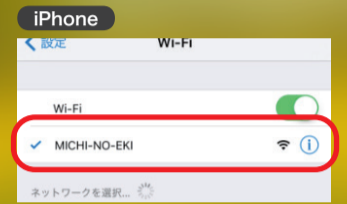

STEP

1

アクセスポイントに接続します

Connect to the Access Point

iPhone・Android共に設定
アイコンをタップします。

Tap the setting icon for both
iPhone and Android.

Wi-Fiをタップし、設定画面
を開きます。

Tap Wi-Fi and open the
setting screen.

Wi-Fiをオンにして MICHINO-EKI
をタップします。

Turn on Wi-Fi and tap
"MICHINO-EKI".

アクセスポイントに接続された
ことが確認できます。

Confirm that you are connected
to the access point.

「スタートキー」→「設定」→「ネットワークとインターネット」をクリック、
続いて設定画面左のメニューから「Wi-Fi」をクリックし、Wi-Fiをオン
にして「利用できるネットワークの表示」から「MICHINO-EKI」を
選択します。

Click "Start"→"Settings"→ "Network & Internet", then click "Wi-Fi"
from the menu on the left of the setting screen, Turn on Wi-Fi and
select "MICHINO-EKI" from "Show available networks".

STEP

2

接続認証します

Authentication