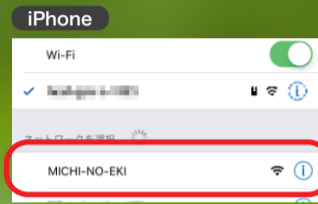

無料公衆無線 LAN で情報発信しています。
FREE WiFi AVAILABLE HERE

SSID: MICHI-NO-EKI

道の駅SPOT ご利用ガイド

How to Use the Free Wi-Fi

SSID: MICHI-NO-EKI

「道の駅情報」や「道路情報」を公衆無線LANから60分間無料で使用できます。
通行止めの情報、気象情報や周辺施設などを見ることができます。

Gain access to [Michi-no-Eki] and [Traffic Information] for 60 minutes using the free public Wi-Fi connection.
This will allow you to view important information regarding road closures, weather updates, and facilities nearby.

STEP

1

アクセスポイントに接続します

Connect to the Access Point

iPhone・Android共に設定
アイコンをタップします。

Tap the setting icon for both
iPhone and Android.

Wi-Fiをタップし、設定画面
を開きます。

Tap Wi-Fi and open the
setting screen.

Wi-Fiをオンにして MICHINO-EKI
をタップします。

Turn on Wi-Fi and tap
"MICHINO-EKI".

アクセスポイントに接続された
ことが確認できます。

Confirm that you are connected
to the access point.

「スタートキー」→「設定」→「ネットワークとインターネット」をクリック、
続いて設定画面左のメニューから「Wi-Fi」をクリックし、Wi-Fiをオン
にして「利用できるネットワークの表示」から「MICHINO-EKI」を
選択します。

Click "Start"→"Settings"→ "Network & Internet", then click "Wi-Fi"
from the menu on the left of the setting screen, Turn on Wi-Fi and
select "MICHINO-EKI" from "Show available networks".

STEP

2

接続認証します

Authentication