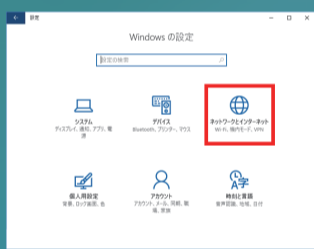

STEP

1

アクセスポイントに接続します

Connect to the Access Point

iPhone・Android共に設定
アイコンをタップします。

Tap the setting icon for both
iPhone and Android.

Wi-Fiをタップし、設定画面
を開きます。

Tap Wi-Fi and open the
setting screen.

Wi-Fiをオンにして MICHINO-EKI
をタップします。

Turn on Wi-Fi and tap
"MICHINO-EKI".

アクセスポイントに接続された
ことが確認できます。

Confirm that you are connected
to the access point.

「スタートキー」→「設定」→「ネットワークとインターネット」をクリック、
続いて設定画面左のメニューから「Wi-Fi」をクリックし、Wi-Fiをオン
にして「利用できるネットワークの表示」から「MICHINO-EKI」を
選択します。