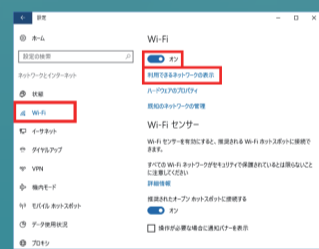

無料公衆無線 LAN で情報発信しています。
FREE WiFi AVAILABLE HERE

SSID: MICHI-NO-EKI

道の駅SPOT ご利用ガイド

How to Use the Free Wi-Fi

SSID: MICHI-NO-EKI

「道の駅情報」や「道路情報」を公衆無線LANから60分間無料で使用できます。
通行止めの情報、気象情報や周辺施設などを見ることができます。

Gain access to [Michi-no-Eki] and [Traffic Information] for 60 minutes using the free public Wi-Fi connection.
This will allow you to view important information regarding road closures, weather updates, and facilities nearby.

STEP

1

アクセスポイントに接続します

Connect to the Access Point

iPhone・Android共に設定
アイコンをタップします。

Tap the setting icon for both
iPhone and Android.

Wi-Fiをタップし、設定画面
を開きます。

Tap Wi-Fi and open the
setting screen.

Wi-Fiをオンにして MICHINO-EKI
をタップします。

Turn on Wi-Fi and tap
"MICHINO-EKI".

アクセスポイントに接続された
ことが確認できます。

Confirm that you are connected
to the access point.

「スタートキー」→「設定」→「ネットワークとインターネット」をクリック、
続いて設定画面左のメニューから「Wi-Fi」をクリックし、Wi-Fiをオン
にして「利用できるネットワークの表示」から「MICHINO-EKI」を
選択します。