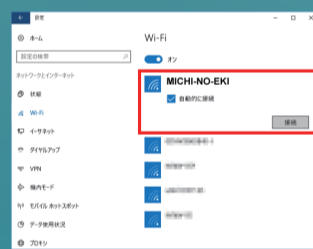

無料公衆無線 LAN で情報発信しています。
FREE WiFi AVAILABLE HERE

SSID: MICHI-NO-EKI

道の駅SPOT ご利用ガイド

How to Use the Free Wi-Fi

SSID: MICHI-NO-EKI

「道の駅情報」や「道路情報」を公衆無線LANから60分間無料で使用できます。
通行止めの情報、気象情報や周辺施設などを見ることができます。

Gain access to [Michi-no-Eki] and [Traffic Information] for 60 minutes using the free public Wi-Fi connection.
This will allow you to view important information regarding road closures, weather updates, and facilities nearby.

STEP

1

アクセスポイントに接続します

Connect to the Access Point

iPhone・Android共に設定
アイコンをタップします。

Tap the setting icon for both
iPhone and Android.

Wi-Fiをタップし、設定画面
を開きます。

Tap Wi-Fi and open the
setting screen.

Wi-Fiをオンにして MICHINO-EKI
をタップします。

Turn on Wi-Fi and tap
"MICHINO-EKI".

アクセスポイントに接続された
ことが確認できます。

Confirm that you are connected
to the access point.

「スタートキー」→「設定」→「ネットワークとインターネット」をクリック、
続いて設定画面左のメニューから「Wi-Fi」をクリックし、Wi-Fiをオン
にして「利用できるネットワークの表示」から「MICHINO-EKI」を
選択します。

Click "Start"→"Settings"→ "Network & Internet", then click "Wi-Fi"
from the menu on the left of the setting screen, Turn on Wi-Fi and
select "MICHINO-EKI" from "Show available networks".

STEP

2

接続認証します

Authentication